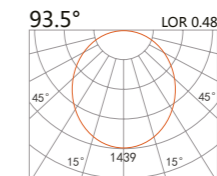

**LIGHT DISTRIBUTION** For 3000k

**225 132**  
**LED Power** 31.5W  
**Colour Temp** 2700/3000K  
4000/5000K  
**Luminous** 1971 lm  
2130 lm

**LIGHT DISTRIBUTION** For 3000k

**225 133**  
**LED Power** 41.5W  
**Colour Temp** 2700/3000K  
4000/5000K  
**Luminous** 2628 lm  
2840 lm

**LIGHT DISTRIBUTION** For 3000k

white grey black