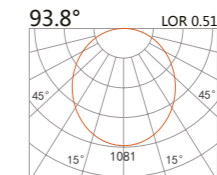

# Pendant Light PRIVA

**225 130**  
**LED Power** 11.5W  
**Colour Temp** 2700/3000K  
4000/5000K  
**Luminous** 657lm  
710lm

**LIGHT DISTRIBUTION** For 3000k

**225 131**  
**LED Power** 21.5W  
**Colour Temp** 2700/3000K  
4000/5000K  
**Luminous** 1314 lm  
1420 lm

**LIGHT DISTRIBUTION** For 3000k

**225 132**  
**LED Power** 31.5W  
**Colour Temp** 2700/3000K  
4000/5000K  
**Luminous** 1971 lm  
2130 lm

**LIGHT DISTRIBUTION** For 3000k

**225 133**  
**LED Power** 41.5W  
**Colour Temp** 2700/3000K  
4000/5000K  
**Luminous** 2628 lm  
2840 lm

**LIGHT DISTRIBUTION** For 3000k

white grey black