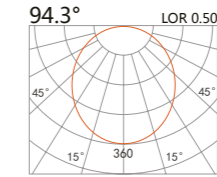

# Pendant Light PRIVA

**225 130**  
**LED Power** 11.5W  
**Colour Temp** 2700/3000K  
4000/5000K  
**Luminous** 657lm  
710lm

**LIGHT DISTRIBUTION** For 3000k

**225 131**  
**LED Power** 21.5W  
**Colour Temp** 2700/3000K  
4000/5000K  
**Luminous** 1314 lm  
1420 lm

**LIGHT DISTRIBUTION** For 3000k

**225 132**  
**LED Power** 31.5W  
**Colour Temp** 2700/3000K  
4000/5000K  
**Luminous** 1971 lm  
2130 lm

**LIGHT DISTRIBUTION** For 3000k

**225 133**  
**LED Power** 41.5W  
**Colour Temp** 2700/3000K  
4000/5000K  
**Luminous** 2628 lm  
2840 lm

**LIGHT DISTRIBUTION** For 3000k

white grey black