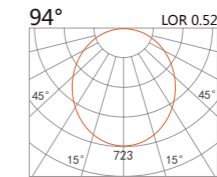

# Pendant Light PRIVA

**225 130**  
**LED Power** 11.5W  
**Colour Temp** 2700/3000K  
4000/5000K  
**Luminous** 657lm  
710lm

**LIGHT DISTRIBUTION** For 3000k

**225 131**  
**LED Power** 21.5W  
**Colour Temp** 2700/3000K  
4000/5000K  
**Luminous** 1314 lm  
1420 lm

**LIGHT DISTRIBUTION** For 3000k

**225 132**  
**LED Power** 31.5W  
**Colour Temp** 2700/3000K  
4000/5000K  
**Luminous** 1971 lm  
2130 lm

**LIGHT DISTRIBUTION** For 3000k

**225 133**  
**LED Power** 41.5W  
**Colour Temp** 2700/3000K  
4000/5000K  
**Luminous** 2628 lm  
2840 lm

**LIGHT DISTRIBUTION** For 3000k

white grey black