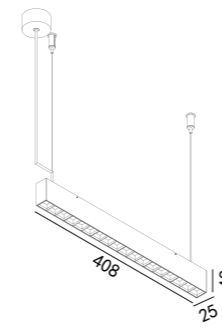

# Pendant Light PRIVA

**225 130**  
**LED Power** 11.5W  
**Colour Temp** 2700/3000K  
4000/5000K  
**Luminous** 657lm  
710lm

**LIGHT DISTRIBUTION** For 3000k

**225 131**  
**LED Power** 21.5W  
**Colour Temp** 2700/3000K  
4000/5000K  
**Luminous** 1314 lm  
1420 lm