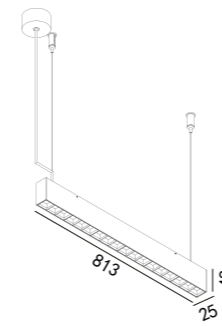

# Pendant Light PRIVA

**225 130**  
**LED Power** 11.5W  
**Colour Temp** 2700/3000K  
4000/5000K  
**Luminous** 657lm  
710lm

**LIGHT DISTRIBUTION** For 3000k

**225 131**  
**LED Power** 21.5W  
**Colour Temp** 2700/3000K  
4000/5000K  
**Luminous** 1314 lm  
1420 lm